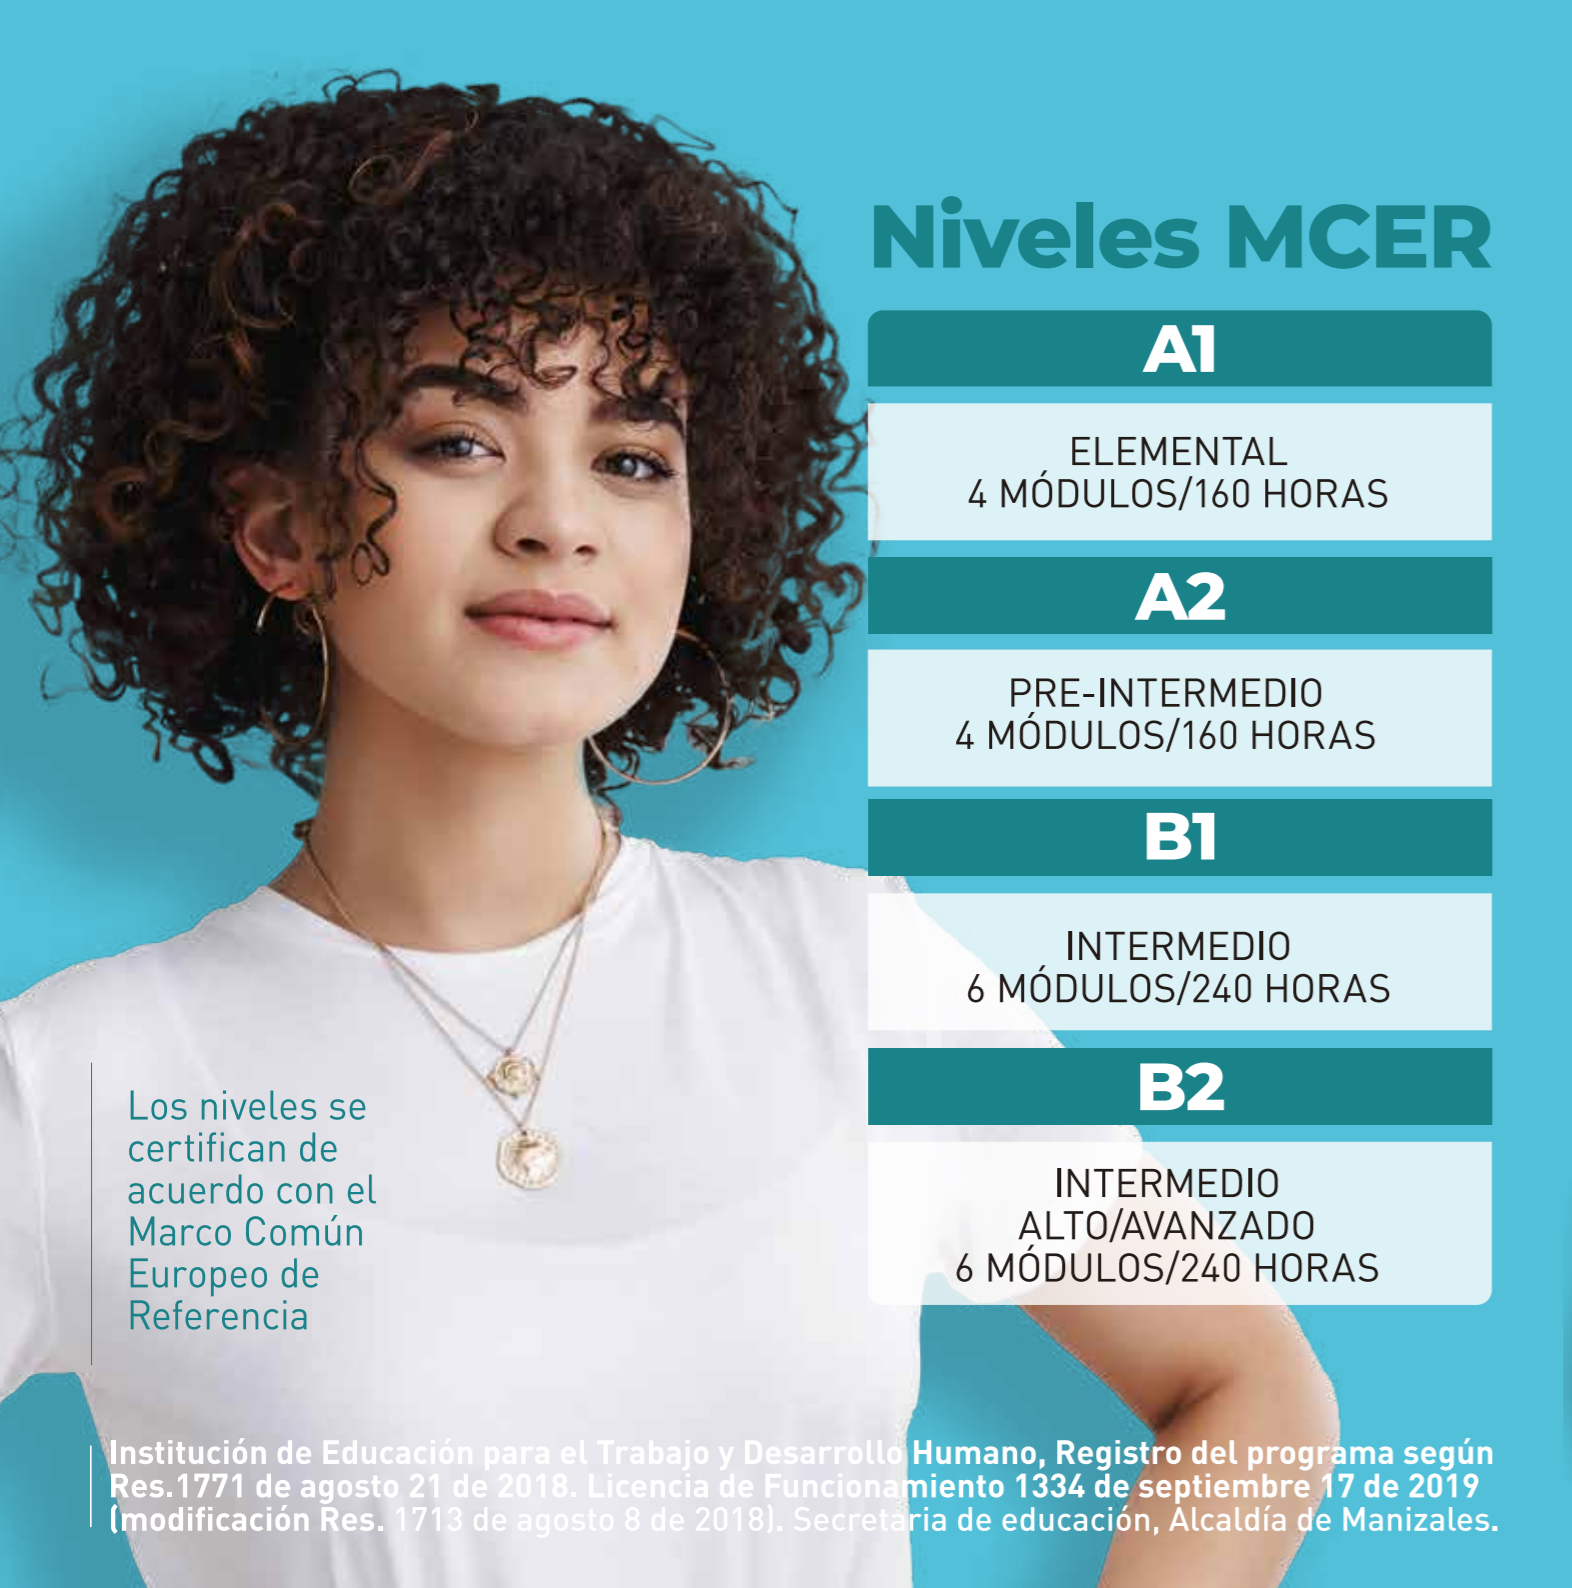

Valor módulo

Valor texto

Valor paquete

Fecha de inicio

300 339 0827 (606) 8700081 | f @

www.colombomanizales.com

Por eso elijo al
Colombo

Matrículas 2023